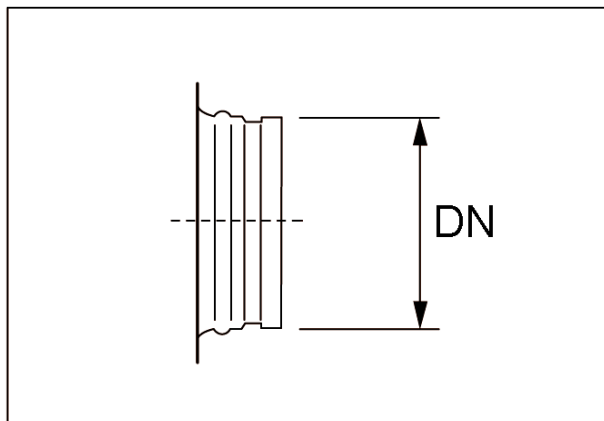

KS 80

Краткая информация

Канальные патрубки 90° с роликовым кольцевым уплотнением для спирально-навивных труб, DN 80

Номер артикула

0055.0455

Технические данные

Вид монтажа	Скрытый монтаж
Температура окружающей среды	60 °C
Упаковочный комплект	1 штук
Ассортимент	К
GTIN (EAN)	4012799554554

Габаритный чертеж [mm]

DN

80