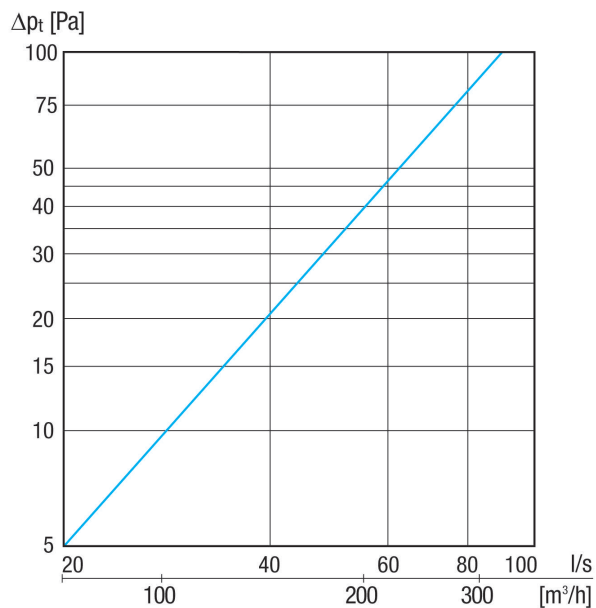

KW-AL 12W

Характеристика