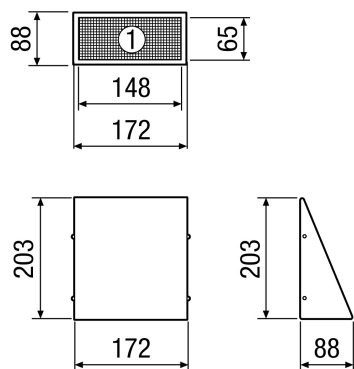

Технические данные

| | |
|----------------------|-----------------------------|
| Направление воздуха | Приточная вентиляция |
| Место установки | Наружная стена |
| Материал | Нержавеющая сталь (V2A) |
| Цвет | чисто белый - типа RAL 9010 |
| Вес | 0,65 kg |
| Масса с упаковкой | 0,77 kg |
| Номинальный диаметр | 125 mm |
| Ширина | 172 mm |
| Высота | 203 mm |
| Глубина | 88 mm |
| Ширина с упаковкой | 185 mm |
| Высота с упаковкой | 215 mm |
| Глубина с упаковкой | 113 mm |
| Упаковочный комплект | 1 штук |
| Ассортимент | К |
| GTIN (EAN) | 4012799520740 |

KW-AL 12W

Характеристика

Габаритный чертеж [mm]

① Вид снизу – всасывание наружного воздуха