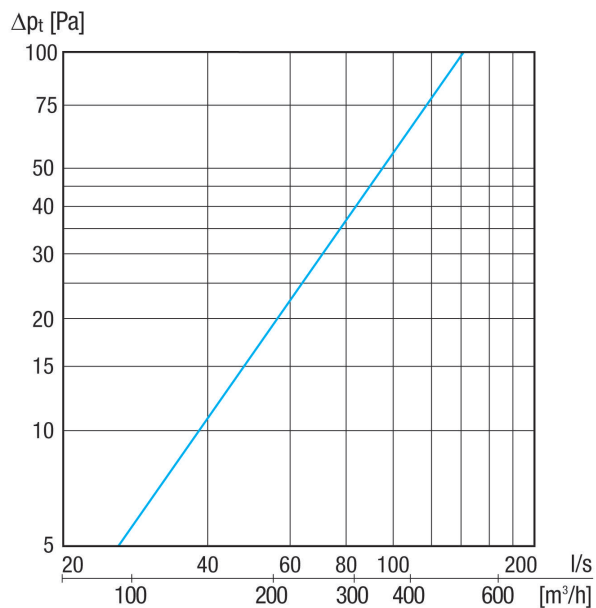

KW-FL 12W

Краткая информация

Настенный патрубок удаляемого воздуха, DN 125, цвет – чисто белый, аналогичный RAL 9010

Примеры применения

Коттедж, Многоквартирный дом, Новостройка, Санирование

Номер артикула

0152.0076

Технические данные

Направление воздуха	Вытяжная вентиляция
Место установки	Наружная стена
Материал	Нержавеющая сталь (V2A)
Цвет	чисто белый - типа RAL 9010
Вес	1,16 kg
Масса с упаковкой	1,31 kg
Номинальный диаметр	125 mm
Ширина	172 mm
Высота	203 mm
Глубина	88 mm
Ширина с упаковкой	195 mm
Высота с упаковкой	215 mm
Глубина с упаковкой	185 mm
Упаковочный комплект	1 штук
Ассортимент	К
GTIN (EAN)	4012799520764

KW-FL 12W

Характеристика

Габаритный чертеж [mm]

- ① Вид снизу
- ② Вид сбоку (патрубок удаляемого воздуха)
- ③ Вид спереди – патрубок удаляемого воздуха