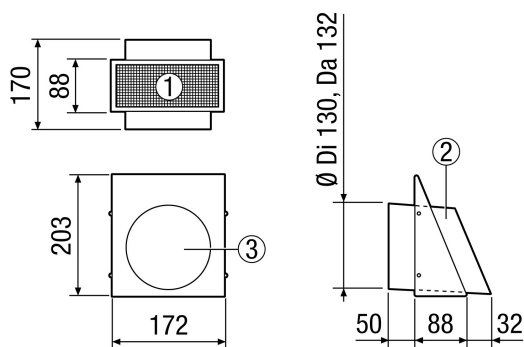

0152.0076

Технические данные

Направление воздуха	Вытяжная вентиляция
Место установки	Наружная стена
Материал	Нержавеющая сталь (V2A)
Цвет	чисто белый - типа RAL 9010
Вес	1,16 kg
Масса с упаковкой	1,31 kg
Номинальный диаметр	125 mm
Ширина	172 mm
Высота	203 mm
Глубина	88 mm
Ширина с упаковкой	195 mm
Высота с упаковкой	215 mm
Глубина с упаковкой	185 mm
Упаковочный комплект	1 штук
Ассортимент	К
GTIN (EAN)	4012799520764

KW-FL 12W

Характеристика

Габаритный чертеж [mm]

- ① Вид снизу
- ② Вид сбоку (патрубок удаляемого воздуха)
- ③ Вид спереди – патрубок удаляемого воздуха