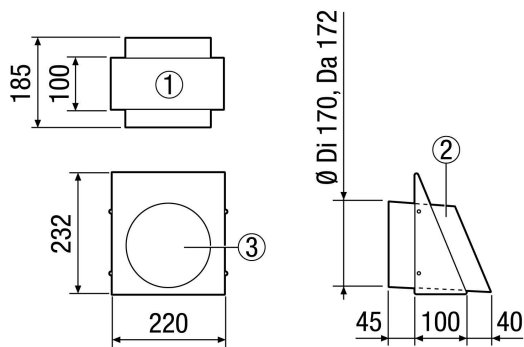

0152.0080

Технические данные

| | |
|----------------------|-----------------------------|
| Направление воздуха | Вытяжная вентиляция |
| Место установки | Наружная стена |
| Материал | Нержавеющая сталь (V2A) |
| Цвет | чисто белый - типа RAL 9010 |
| Вес | 1,62 kg |
| Масса с упаковкой | 1,84 kg |
| Номинальный диаметр | 160 mm |
| Ширина | 220 mm |
| Высота | 232 mm |
| Глубина | 100 mm |
| Ширина с упаковкой | 250 mm |
| Высота с упаковкой | 240 mm |
| Глубина с упаковкой | 210 mm |
| Упаковочный комплект | 1 штук |
| Ассортимент | К |
| GTIN (EAN) | 4012799520801 |

KW-FL 16W

Характеристика

Габаритный чертеж [mm]

- ① Вид снизу
- ② Вид сбоку (патрубок удаляемого воздуха)
- ③ Вид спереди – патрубок удаляемого воздуха