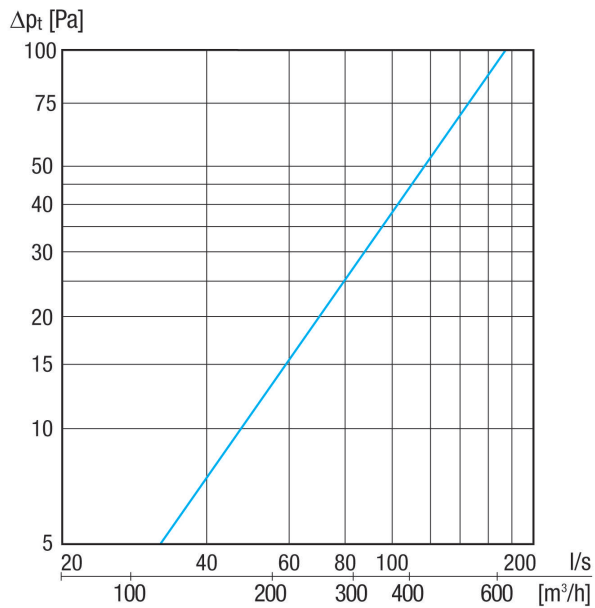

KW-FL 16W

Краткая информация

Настенный патрубок удаляемого воздуха, DN 160, цвет – чисто белый, аналогичный RAL 9010

Примеры применения

Коттедж, Многоквартирный дом, Новостройка, Санирование

Номер артикула

0152.0080

Технические данные

| | |
|----------------------|-----------------------------|
| Направление воздуха | Вытяжная вентиляция |
| Место установки | Наружная стена |
| Материал | Нержавеющая сталь (V2A) |
| Цвет | чисто белый - типа RAL 9010 |
| Вес | 1,62 kg |
| Масса с упаковкой | 1,84 kg |
| Номинальный диаметр | 160 mm |
| Ширина | 220 mm |
| Высота | 232 mm |
| Глубина | 100 mm |
| Ширина с упаковкой | 250 mm |
| Высота с упаковкой | 240 mm |
| Глубина с упаковкой | 210 mm |
| Упаковочный комплект | 1 штук |
| Ассортимент | К |
| GTIN (EAN) | 4012799520801 |

KW-FL 16W

Характеристика

Габаритный чертеж [mm]

- ① Вид снизу
- ② Вид сбоку (патрубок удаляемого воздуха)
- ③ Вид спереди – патрубок удаляемого воздуха