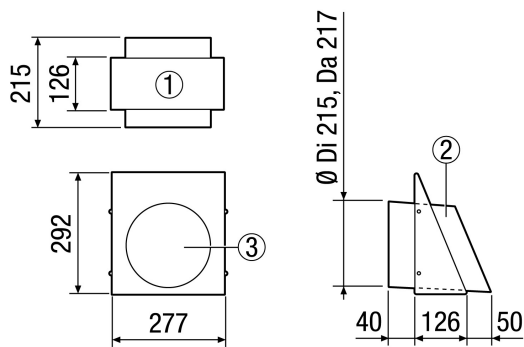

## Технические данные

Направление воздуха	Вытяжная вентиляция
Место установки	Наружная стена
Материал	Нержавеющая сталь (V2A)
Цвет	чисто белый - типа RAL 9010
Вес	2,36 kg
Масса с упаковкой	2,64 kg
Номинальный диаметр	200 mm
Ширина	280 mm
Высота	292 mm
Глубина	126 mm
Ширина с упаковкой	315 mm
Высота с упаковкой	300 mm
Глубина с упаковкой	245 mm
Упаковочный комплект	1 штук
Ассортимент	К
GTIN (EAN)	4012799520849

## Габаритный чертеж [mm]

- ① Вид снизу
- ② Вид сбоку (патрубок удаляемого воздуха)
- ③ Вид спереди – патрубок удаляемого воздуха