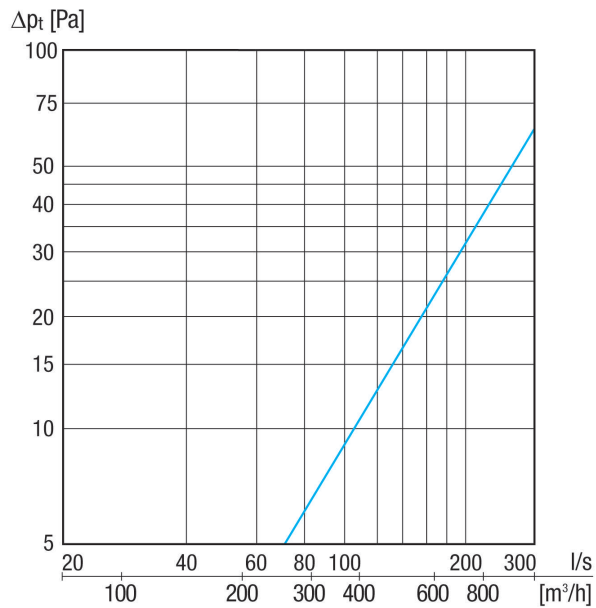

KW-FL 20W

Характеристика