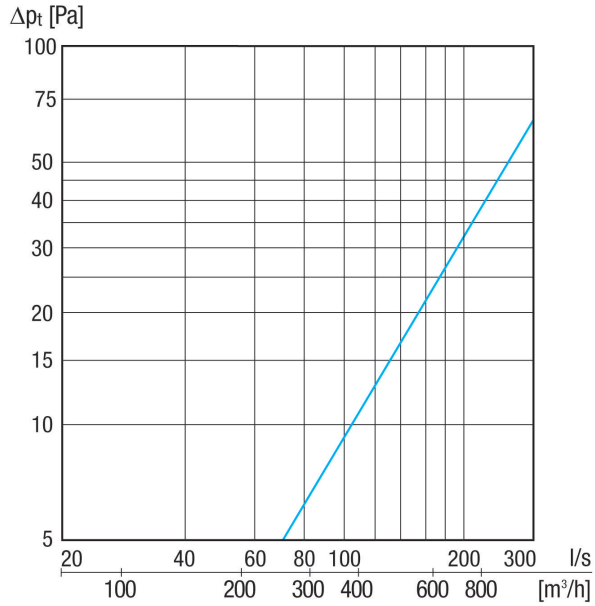

KWH 20 R

Характеристика Удаляемый воздух