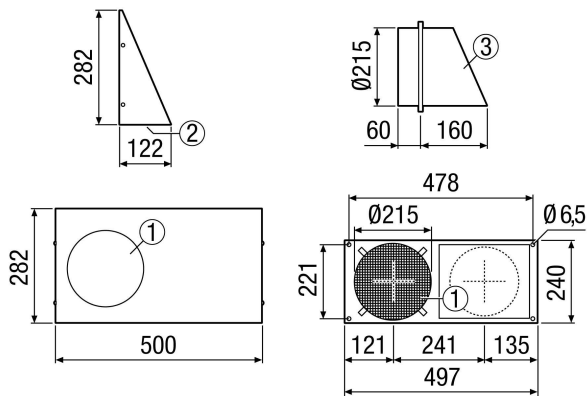

0152.0062

Технические данные

Исполнение	Правое исполнение
Направление воздуха	Приточная и вытяжная вентиляция
Место установки	Наружная стена
Материал	Нержавеющая сталь (V2A)
Вес	2,72 kg
Масса с упаковкой	3,12 kg
Номинальный диаметр	200 mm
Ширина	500 mm
Высота	282 mm
Глубина	122 mm
Ширина с упаковкой	510 mm
Высота с упаковкой	305 mm
Глубина с упаковкой	235 mm
Упаковочный комплект	1 штук
Ассортимент	К
GTIN (EAN)	4012799520627

KWH 20 R

Характеристика Удаляемый воздух

Габаритный чертеж [mm]

- ① Удаляемый воздух
- ② Наружный воздух
- ③ Патрубок с перепадом высот