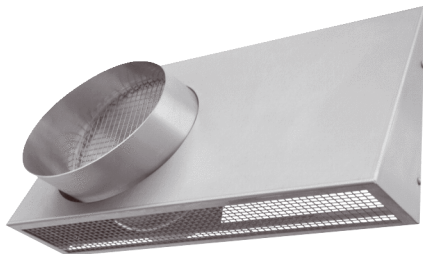

KWH 20 R

Краткая информация

Комбинированный стеновой патрубок, DN 200, наружный воздух, правый, подходит к MaicoTherm DN 160

Примеры применения

Коттедж, Многоквартирный дом, Новостройка, Санирование

Номер артикула

0152.0062

Технические данные

Исполнение	Правое исполнение
Направление воздуха	Приточная и вытяжная вентиляция
Место установки	Наружная стена
Материал	Нержавеющая сталь (V2A)
Вес	2,72 kg
Масса с упаковкой	3,12 kg
Номинальный диаметр	200 mm
Ширина	500 mm
Высота	282 mm
Глубина	122 mm
Ширина с упаковкой	510 mm
Высота с упаковкой	305 mm
Глубина с упаковкой	235 mm
Упаковочный комплект	1 штук
Ассортимент	К
GTIN (EAN)	4012799520627