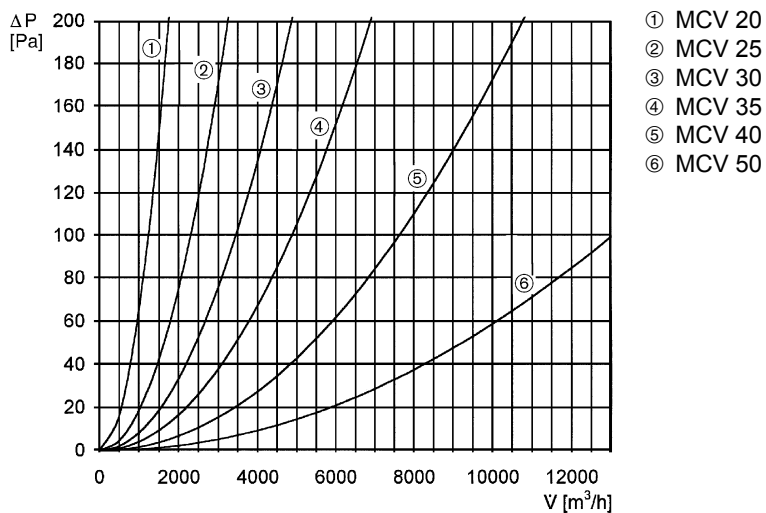

MCV 20

Краткая информация

Лицевая решётка с гравитационными пластинками, DN 200

Номер артикула

0151.0051

Технические данные

Направление воздуха	Приточная вентиляция / Вытяжная вентиляция
Мин. скорость потока	
Макс. скорость потока	2 m/s
Место установки	Стена
Позиция	вертикальный / горизонтальный
Материал	Листовая сталь, покрытая лаком горячей сушки
Цвет	белый
Цвет пластинок	черный
Вес	1,73
Вид заслонки	ручное
Подходит для номинального диаметра	200 mm
Живое сечение	320 cm ²
Упаковочный комплект	1 штук
Ассортимент	C
GTIN (EAN)	4012799510512

MCV 20

Характеристика Потери давления

Габаритный чертеж [mm]

MSV 20

A	B	C	D
222	55	255	70