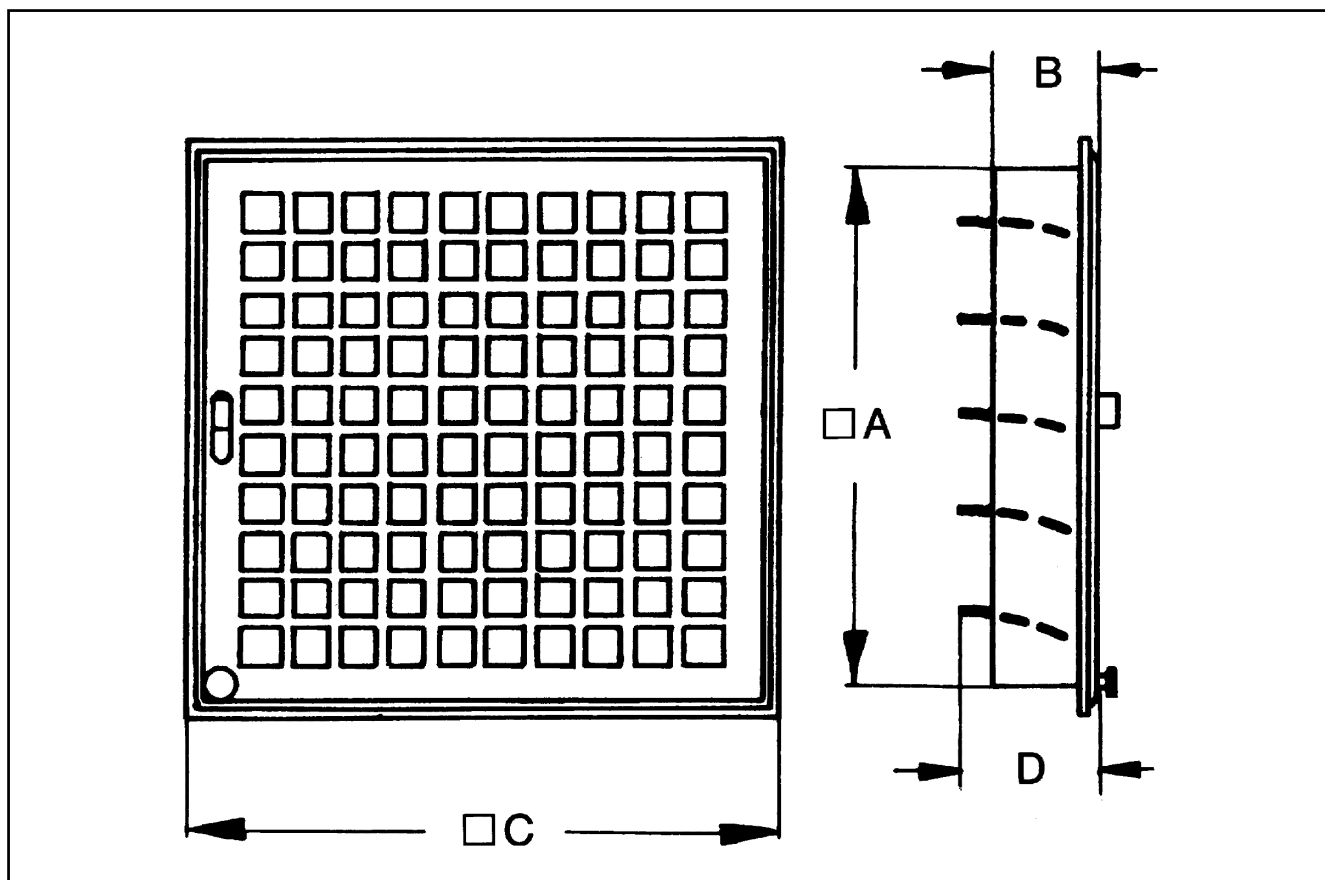

MCV 20

Краткая информация

Лицевая решётка с гравитационными пластинками, DN 200

Номер артикула

0151.0051

Технические данные

Направление воздуха	Приточная вентиляция / Вытяжная вентиляция
Мин. скорость потока	
Макс. скорость потока	2 m/s
Место установки	Стена
Позиция	вертикальный / горизонтальный
Материал	Листовая сталь, покрытая лаком горячей сушки
Цвет	белый
Цвет пластинок	черный
Вес	1,73
Вид заслонки	ручное
Подходит для номинального диаметра	200 mm
Живое сечение	320 cm ²
Упаковочный комплект	1 штук
Ассортимент	C
GTIN (EAN)	4012799510512

MCV 20

Характеристика Потери давления

Габаритный чертеж [mm]

MSV 20

A	B	C	D
222	55	255	70