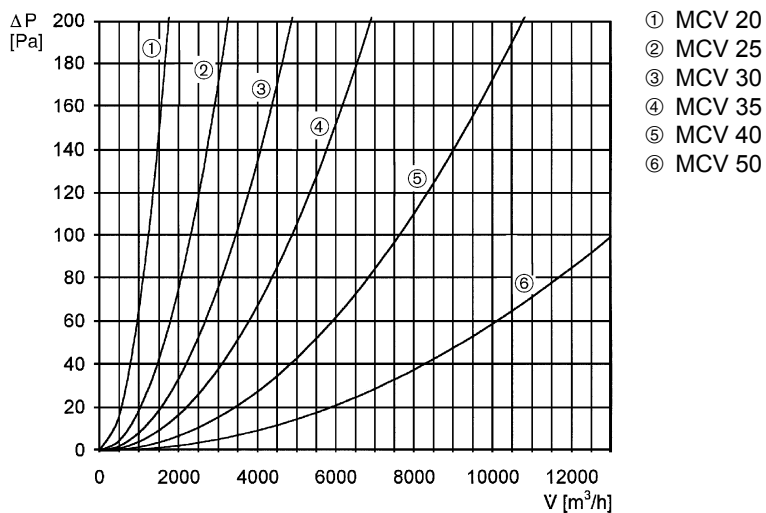

MCV 25

Краткая информация

Лицевая решётка с гравитационными пластинками, DN 250

Номер артикула

0151.0052

Технические данные

Направление воздуха	Приточная вентиляция / Вытяжная вентиляция
Мин. скорость потока	
Макс. скорость потока	2 m/s
Место установки	Стена
Позиция	вертикальный / горизонтальный
Материал	Листовая сталь, покрытая лаком горячей сушки
Цвет	белый
Цвет пластинок	черный
Вес	2,28
Вид заслонки	ручное
Подходит для номинального диаметра	250 mm
Живое сечение	490 cm ²
Упаковочный комплект	1 штук
Ассортимент	C
GTIN (EAN)	4012799510529

MCV 25

Характеристика Потери давления

Габаритный чертеж [mm]

MSV 25

A	B	C	D
272	55	305	70