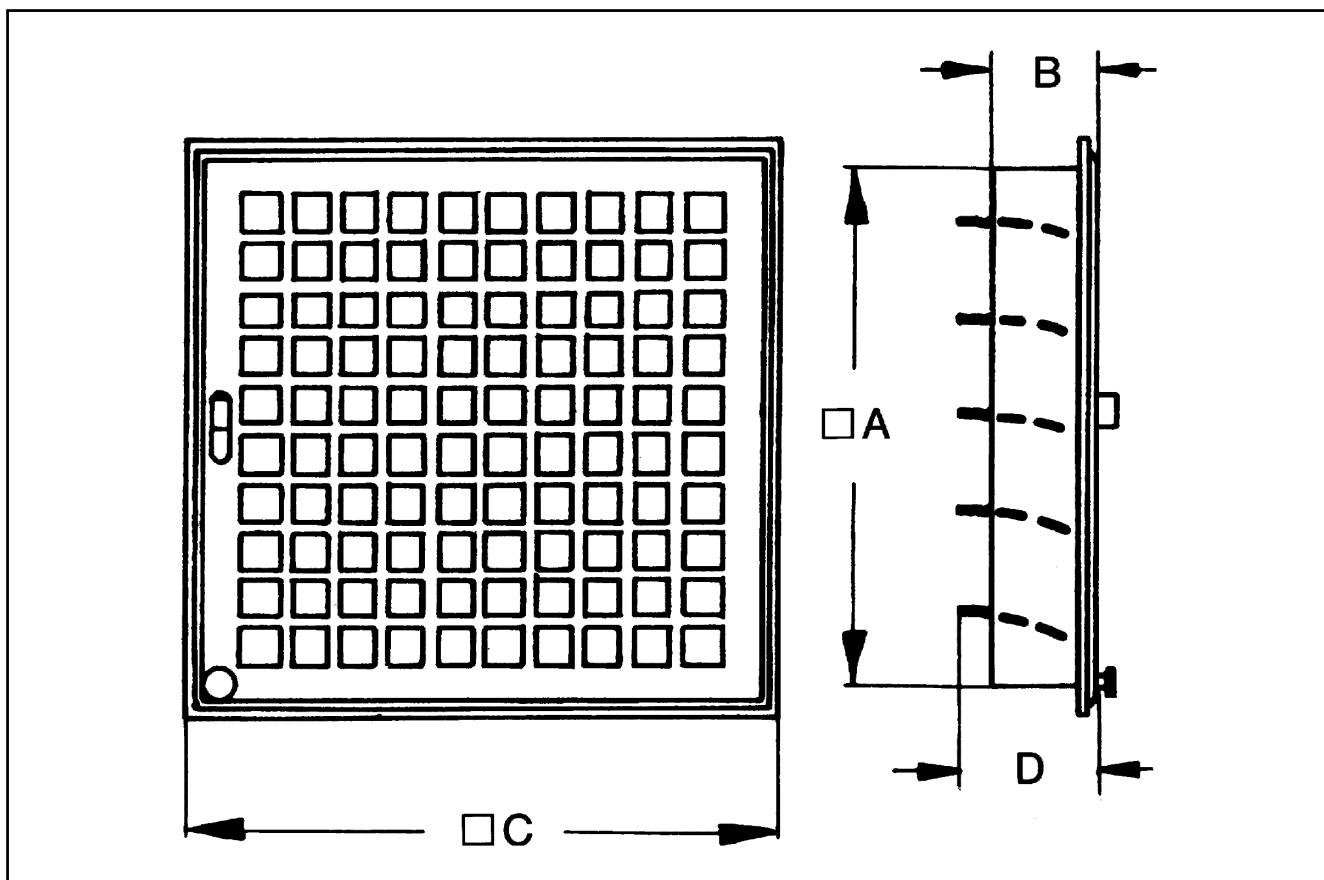

MCV 25

Краткая информация

Лицевая решётка с гравитационными пластинками, DN 250

Номер артикула

0151.0052

Технические данные

Направление воздуха	Приточная вентиляция / Вытяжная вентиляция
Мин. скорость потока	
Макс. скорость потока	2 m/s
Место установки	Стена
Позиция	вертикальный / горизонтальный
Материал	Листовая сталь, покрытая лаком горячей сушки
Цвет	белый
Цвет пластинок	черный
Вес	2,28
Вид заслонки	ручное
Подходит для номинального диаметра	250 mm
Живое сечение	490 cm ²
Упаковочный комплект	1 штук
Ассортимент	C
GTIN (EAN)	4012799510529

MCV 25

Характеристика Потери давления

Габаритный чертеж [mm]

MSV 25

A	B	C	D
272	55	305	70