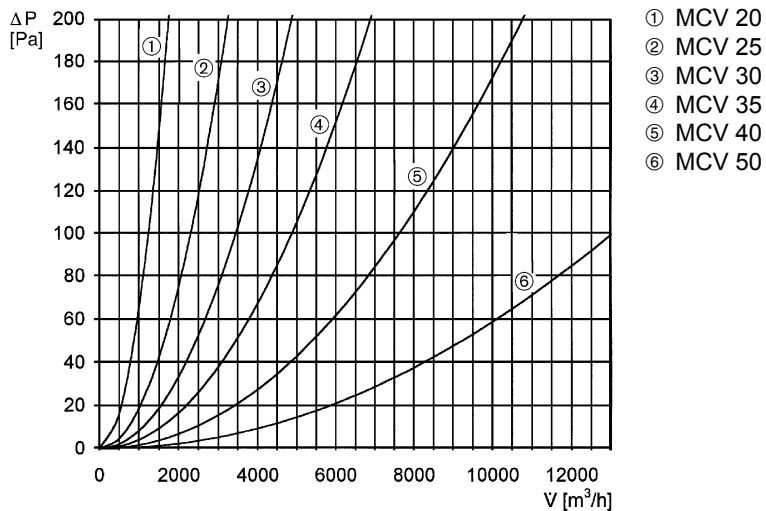

MCV 40

Краткая информация

Лицевая решётка с гравитационными пластинками, DN 400

Номер артикула

0151.0055

Технические данные

Направление воздуха	Приточная вентиляция / Вытяжная вентиляция
Мин. скорость потока	
Макс. скорость потока	2 m/s
Место установки	Стена
Позиция	вертикальный / горизонтальный
Материал	Листовая сталь, покрытая лаком горячей сушки
Цвет	белый
Цвет пластинок	черный
Вес	4,27
Вид заслонки	ручное
Подходит для номинального диаметра	400 mm
Живое сечение	1.310 cm ²
Упаковочный комплект	1 штук
Ассортимент	C
GTIN (EAN)	4012799510550

MCV 40

Характеристика Потери давления

Габаритный чертеж [mm]

MSV 40

A	B	C	D
422	55	455	70