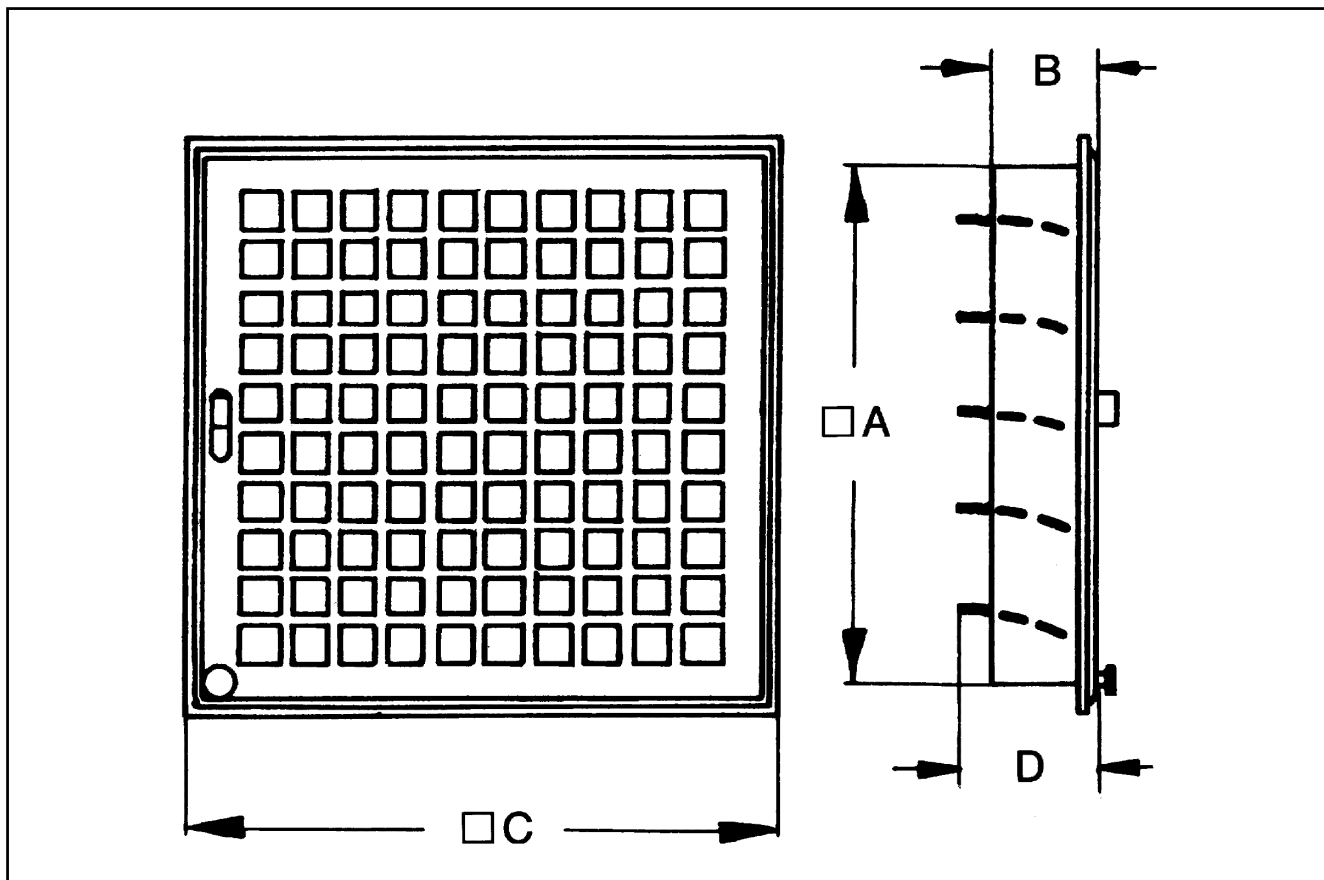

MCV 40

Краткая информация

Лицевая решётка с гравитационными пластинками, DN 400

Номер артикула

0151.0055

Технические данные

Направление воздуха	Приточная вентиляция / Вытяжная вентиляция
Мин. скорость потока	
Макс. скорость потока	2 m/s
Место установки	Стена
Позиция	вертикальный / горизонтальный
Материал	Листовая сталь, покрытая лаком горячей сушки
Цвет	белый
Цвет пластинок	черный
Вес	4,27
Вид заслонки	ручное
Подходит для номинального диаметра	400 mm
Живое сечение	1.310 cm ²
Упаковочный комплект	1 штук
Ассортимент	C
GTIN (EAN)	4012799510550

MCV 40

Характеристика Потери давления

Габаритный чертеж [mm]

MSV 40

A	B	C	D
422	55	455	70