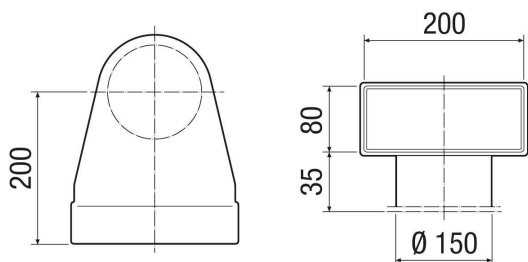

Габаритный чертеж [мм]