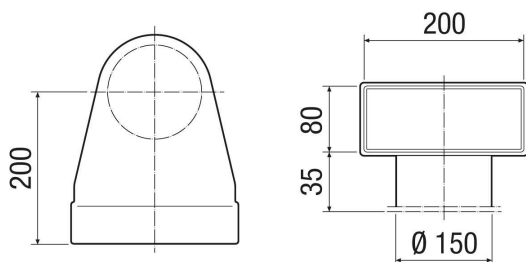

MF-W150 80/200

Краткая информация

Уголок для 90°-ного перехода от вставного адаптера MF-WE75 к клапану DN 150, высота 80 мм, длина патрубка 35 мм

Примеры применения

Коттедж, Многоквартирный дом, Промышленное здание, Административное здание, Модернизации

Номер артикула

0018.0496

Технические данные

Направление воздуха	Приточная и вытяжная вентиляция
Место установки	Потолок / Fußboden / Стена
Материал	Листовая сталь, оцинкованная
Вес	0,7 kg
Масса с упаковкой	0,73 kg
Номинальный диаметр	150 mm
Ширина	275 mm
Высота	115 mm
Глубина	200 mm
Ширина с упаковкой	275 mm
Высота с упаковкой	115 mm
Глубина с упаковкой	200 mm
Упаковочный комплект	1 штук
Ассортимент	К
GTIN (EAN)	4012799184966

Габаритный чертеж [mm]

ИЗДЕЛИЕ ТЕХНИЧЕСКИЙ ПАСПОРТ

MF-W150 80/200