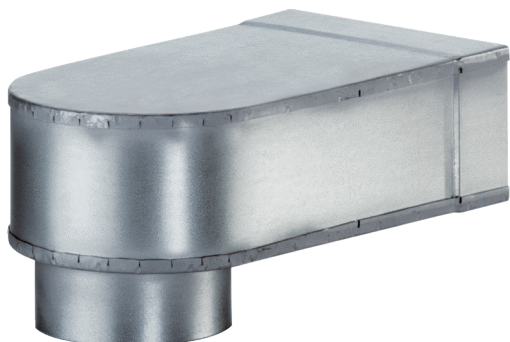

# MF-W150 80/200

## Краткая информация

Уголок для 90°-ного перехода от вставного адаптера MF-WE75 к клапану DN 150, высота 80 мм, длина патрубка 350 мм

## Технические данные

Направление воздуха	Приточная и вытяжная вентиляция
Место установки	Потолок / Fußboden / Стена
Материал	Листовая сталь, оцинкованная
Вес	0,7 kg
Масса с упаковкой	0,73 kg
Номинальный диаметр	150 mm
Ширина	275 mm
Высота	115 mm
Глубина	200 mm
Ширина с упаковкой	275 mm
Высота с упаковкой	115 mm
Глубина с упаковкой	200 mm
Упаковочный комплект	1 штук
Ассортимент	К
GTIN (EAN)	4012799184966