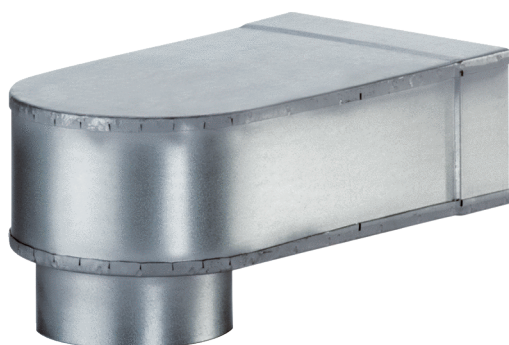

MF-W150 80/200

Краткая информация

Уголок для 90°-ного перехода от вставного адаптера MF-WE75 к клапану DN 150, высота 80 мм, длина патрубка 35 мм

Примеры применения

Коттедж, Многоквартирный дом, Промышленное здание, Административное здание, Модернизации

Номер артикула

0018.0496

Технические данные

Направление воздуха	Приточная и вытяжная вентиляция
Место установки	Потолок / Fußboden / Стена
Материал	Листовая сталь, оцинкованная
Вес	0,7 kg
Масса с упаковкой	0,73 kg
Номинальный диаметр	150 mm
Ширина	275 mm
Высота	115 mm
Глубина	200 mm
Ширина с упаковкой	275 mm
Высота с упаковкой	115 mm
Глубина с упаковкой	200 mm
Упаковочный комплект	1 штук
Ассортимент	К
GTIN (EAN)	4012799184966