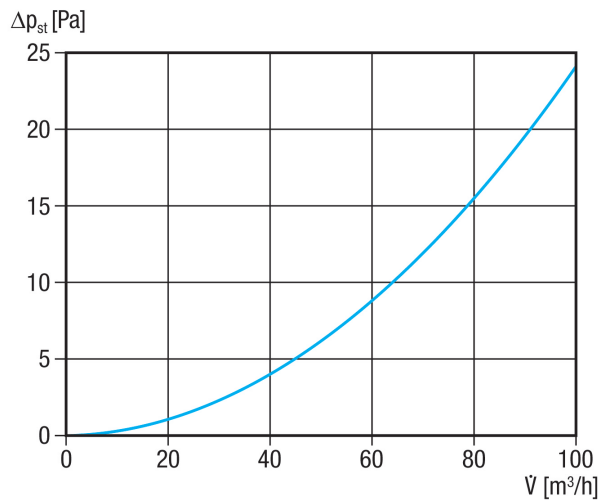

MF-WL100 80/150

Характеристика