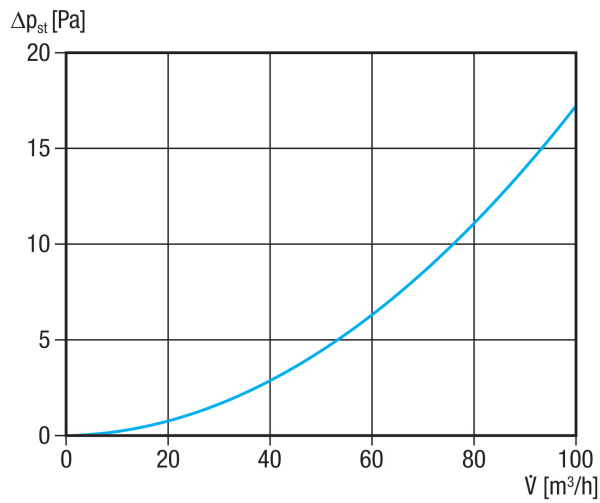

MF-WL125 80/200

Характеристика