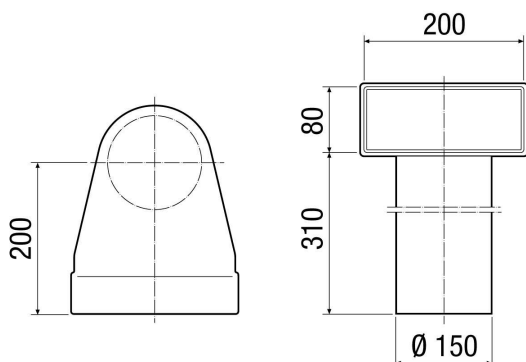

MF-WL 150 80/200

Краткая информация

Уголок для 90°-ного перехода от вставного адаптера MF-WE75 к клапану DN 150, высота 80 мм, длина патрубка 310 мм

Примеры применения

Коттедж, Многоквартирный дом, Промышленное здание, Административное здание, Модернизации

Номер артикула

0018.0497

Технические данные

Направление воздуха	Приточная и вытяжная вентиляция
Место установки	Потолок / Fußboden / Стена
Материал	Листовая сталь, оцинкованная
Вес	1,19 kg
Масса с упаковкой	1,2 kg
Номинальный диаметр	150 mm
Ширина	275 mm
Высота	390 mm
Глубина	200 mm
Ширина с упаковкой	275 mm
Высота с упаковкой	390 mm
Глубина с упаковкой	200 mm
Упаковочный комплект	1 штук
Ассортимент	К
GTIN (EAN)	4012799184973

Габаритный чертеж [mm]

ИЗДЕЛИЕ ТЕХНИЧЕСКИЙ ПАСПОРТ

MF-WL 150 80/200