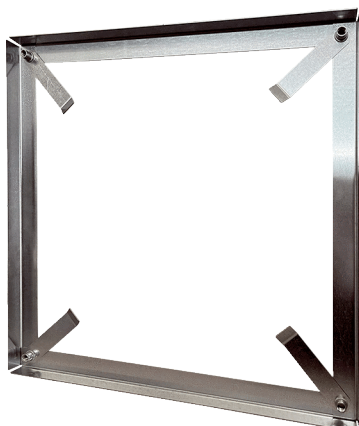

MRI 80-90

Краткая информация

Крепежная рамка с монтажными язычками, DN 800—900

Номер артикула

0073.0066

Технические данные

Материал	Листовая сталь
Цвет	серебряный
Вес	5 kg
Масса с упаковкой	5 kg
Номинальный диаметр в мм	800-900
Ширина	1.070 mm
Высота	30 mm
Глубина	1.030 mm
Ширина с упаковкой	1.070 mm
Высота с упаковкой	30 mm
Глубина с упаковкой	1.030 mm
Упаковочный комплект	1 штук
Ассортимент	С
GTIN (EAN)	4012799730668