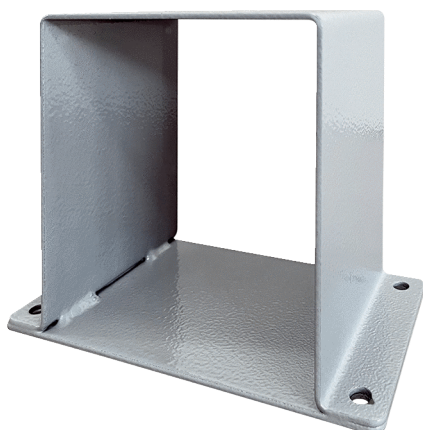

MSI 10

Краткая информация

Опора двигателя, DN 100

Номер артикула

0073.0293

Технические данные

Материал	Стальной лист с эпоксидным покрытием
Цвет	серого цвета
Вес	0,5 kg
Масса с упаковкой	0,5 kg
Подходит для номинального диаметра	100 mm
Ширина	90 mm
Высота	120 mm
Глубина	160 mm
Ширина с упаковкой	90 mm
Высота с упаковкой	120 mm
Глубина с упаковкой	160 mm
Упаковочный комплект	1 штук
Ассортимент	C
GTIN (EAN)	4012799732938