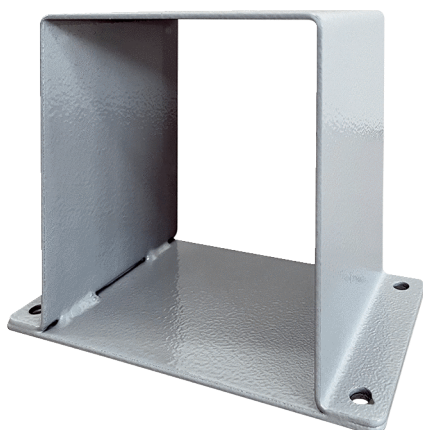

MSI 14

Краткая информация

Опора двигателя, DN 140

Номер артикула

0073.0295

Технические данные

Материал	Стальной лист с эпоксидным покрытием
Цвет	серого цвета
Вес	2 kg
Масса с упаковкой	2 kg
Подходит для номинального диаметра	140 mm
Ширина	90 mm
Высота	152 mm
Глубина	205 mm
Ширина с упаковкой	90 mm
Высота с упаковкой	152 mm
Глубина с упаковкой	205 mm
Упаковочный комплект	1 штук
Ассортимент	C
GTIN (EAN)	4012799732952