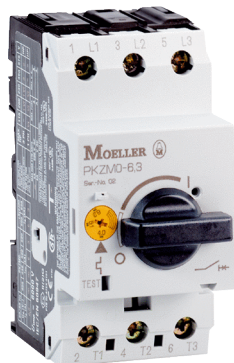

MVEx 1,6

Краткая информация

Выключатель защиты двигателя для взрывозащищенных вентиляторов, максимальная нагрузка 1,6 А

Номер артикула

0157.0549

Технические данные

Вид напряжения	Однофазный ток
Напряжение питания	230 V
Сетевая частота	50 Hz / 60 Hz
Максимальная нагрузка	1,6 A
Степень защиты	IP 20
Установившийся ток питания	1,6 A
Диапазон установки тока питания	-0,6 A
Ток отключения при коротком замыкании	88 A
Вид монтажа	Шкаф управления
Материал корпуса	Пластмасса
Цвет	светло-серый
Вес	0,3 kg
Масса с упаковкой	0,32 kg
Ширина	45 mm
Высота	93 mm
Глубина	76 mm
Ширина с упаковкой	50 mm
Высота с упаковкой	100 mm
Глубина с упаковкой	80 mm
Допуск по взрывоопасности	PTB 10 ATEX 3013
Упаковочный комплект	1 штук
Ассортимент	D
GTIN (EAN)	4012799575498