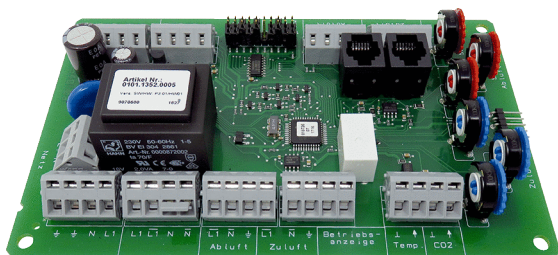

PL WRWSRB 2

Краткая информация

Плата в качестве запчасти для центрального вентиляционного прибора WR 300, WR 400, WR 600 и WS 170 без встроенного контроллера air@home.

Номер артикула

E101.1352.0005

Технические данные

Вес	0,22 kg
Масса с упаковкой	0,3 kg
Ширина	100 mm
Высота	33 mm
Глубина	160 mm
Ширина с упаковкой	150 mm
Высота с упаковкой	45 mm
Глубина с упаковкой	210 mm
Ассортимент	K
GTIN (EAN)	4012799101420