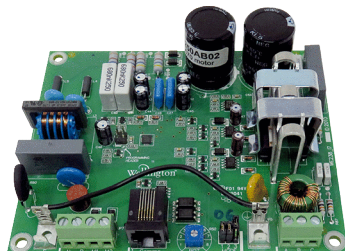

PL WSRB 1

Краткая информация

Плата в качестве запчасти для прибора централизованной вентиляции WR 600

Номер артикула

E101.1353.0000

Технические данные

Вес	0,17 kg
Масса с упаковкой	0,25 kg
Ширина	105 mm
Высота	39 mm
Глубина	130 mm
Ширина с упаковкой	150 mm
Высота с упаковкой	45 mm
Глубина с упаковкой	210 mm
Ассортимент	К
GTIN (EAN)	4012799101390