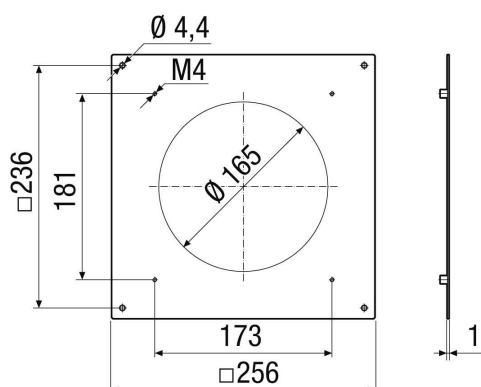

PPB 30 ARW BB

Краткая информация

Крепежная накладка из алюминия, цвет белый, с порошковым покрытием, типа RAL 9010 - необходимая принадлежность для выравнивающей рамки PPB 30 ARW

Номер артикула

0093.1527

Технические данные

Место установки	Наружная стена
Позиция	горизонтальный
Материал	Алюминий
Цвет	белый, с порошковым покрытием, типа RAL 9010
Вес	0,25 kg
Масса с упаковкой	0,36 kg
Ширина	256 mm
Высота	256 mm
Глубина	1 mm
Ширина с упаковкой	295 mm
Высота с упаковкой	320 mm
Глубина с упаковкой	8 mm
Упаковочный комплект	1 штук
Ассортимент	К
GTIN (EAN)	4012799991748

Габаритный чертеж [mm]

ИЗДЕЛИЕ ТЕХНИЧЕСКИЙ ПАСПОРТ

PPB 30 ARW BB