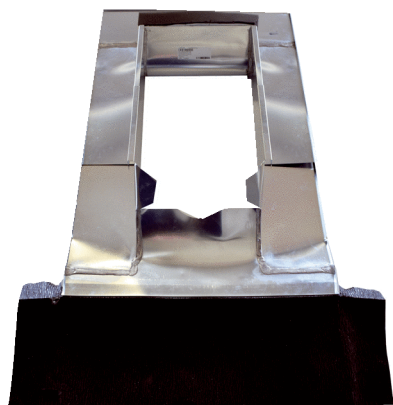

# PP 45 DER 25-35

## Краткая информация

Кровельная рамка для ввода через крышу PP 45, уклон крыши 25°-35°

Номер артикула

0093.1316

## Технические данные

Материал	Титаново-цинковый сплав
Цвет	Титаново-цинковый сплав
Вес	6,62 kg
Масса с упаковкой	17,62 kg
Наклон крыши	25 ° - 35 °
Ширина	900 mm
Высота	151 mm
Глубина	1.600 mm
Ширина с упаковкой	901 mm
Высота с упаковкой	295 mm
Глубина с упаковкой	1.601 mm
Упаковочный комплект	1 штук
Ассортимент	К
GTIN (EAN)	4012799991816