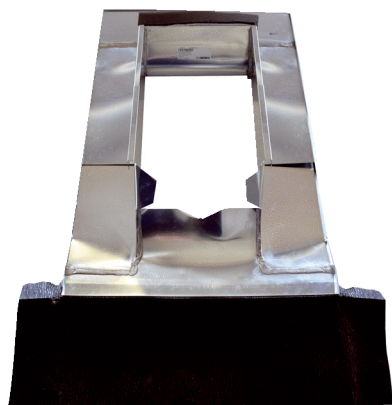

PP 45 DER 25-35

Краткая информация

Кровельная рамка для ввода через крышу PP 45, уклон крыши 25°-35°

Номер артикула

0093.1316

Технические данные

Материал	Титаново-цинковый сплав
Цвет	Титаново-цинковый сплав
Вес	6,62 kg
Масса с упаковкой	17,62 kg
Наклон крыши	25 ° - 35 °
Ширина	900 mm
Высота	151 mm
Глубина	1.600 mm
Ширина с упаковкой	901 mm
Высота с упаковкой	295 mm
Глубина с упаковкой	1.601 mm
Упаковочный комплект	1 штук
Ассортимент	К
GTIN (EAN)	4012799991816