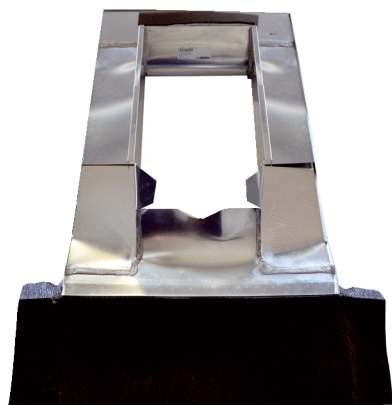

PP 45 DER 36-55

Краткая информация

Кровельная рамка для ввода через крышу PP 45, уклон крыши 36°-55°

Номер артикула

0093.1317

Технические данные

Материал	Титаново-цинковый сплав
Цвет	Титаново-цинковый сплав
Вес	5,87 kg
Масса с упаковкой	16,87 kg
Наклон крыши	36 ° - 55 °
Ширина	900 mm
Высота	151 mm
Глубина	1.300 mm
Ширина с упаковкой	901 mm
Высота с упаковкой	295 mm
Глубина с упаковкой	1.301 mm
Упаковочный комплект	1 штук
Ассортимент	К
GTIN (EAN)	4012799991823