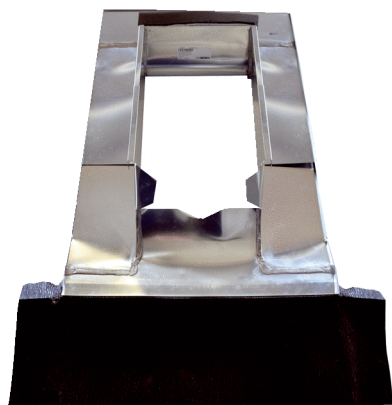

# PP 45 DER 36-55

## Краткая информация

Кровельная рамка для ввода через крышу PP 45, уклон крыши 36°-55°

Номер артикула

0093.1317

## Технические данные

Материал	Титаново-цинковый сплав
Цвет	Титаново-цинковый сплав
Вес	5,87 kg
Масса с упаковкой	16,87 kg
Наклон крыши	36 ° - 55 °
Ширина	900 mm
Высота	151 mm
Глубина	1.300 mm
Ширина с упаковкой	901 mm
Высота с упаковкой	295 mm
Глубина с упаковкой	1.301 mm
Упаковочный комплект	1 штук
Ассортимент	К
GTIN (EAN)	4012799991823