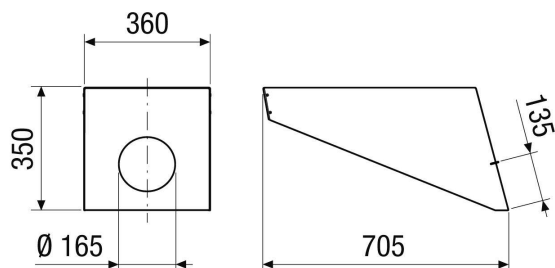

Габаритный чертеж [mm]