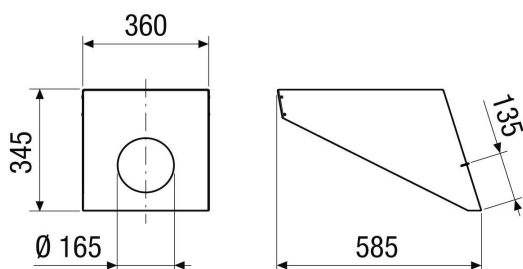

PP 45 DH 36-45

Краткая информация

Крышный зонт для ввода через крышу PP 45, уклон крыши 36°-45°

Номер артикула

0093.1320

Технические данные

Материал	Титаново-цинковый сплав
Цвет	Титаново-цинковый сплав
Вес	2,66 kg
Масса с упаковкой	13,66 kg
Наклон крыши	36 ° - 45 °
Ширина	360 mm
Высота	345 mm
Глубина	580 mm
Ширина с упаковкой	489 mm
Высота с упаковкой	1.200 mm
Глубина с упаковкой	800 mm
Упаковочный комплект	1 штук
Подходит для продуктов	PP 45 DER 36-55
Ассортимент	К
GTIN (EAN)	4012799991854

Габаритный чертеж [mm]

ИЗДЕЛИЕ ТЕХНИЧЕСКИЙ ПАСПОРТ

PP 45 DH 36-45