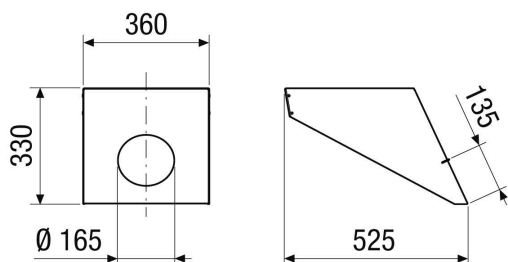

PP 45 DH 46-55

Краткая информация

Крышный зонт для ввода через крышу PP 45, уклон крыши 46°-55°

Номер артикула

0093.1321

Технические данные

Материал	Титаново-цинковый сплав
Цвет	Титаново-цинковый сплав
Вес	2,2 kg
Масса с упаковкой	13,2 kg
Наклон крыши	46 ° - 55 °
Ширина	360 mm
Высота	330 mm
Глубина	520 mm
Ширина с упаковкой	474 mm
Высота с упаковкой	1.200 mm
Глубина с упаковкой	800 mm
Упаковочный комплект	1 штук
Подходит для продуктов	PP 45 DER 36-55
Ассортимент	К
GTIN (EAN)	4012799991861

Габаритный чертеж [mm]

ИЗДЕЛИЕ ТЕХНИЧЕСКИЙ ПАСПОРТ

PP 45 DH 46-55