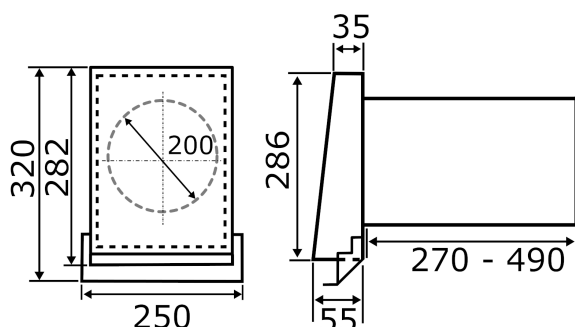

Примеры применения

Коттедж, Многоквартирный дом, Офис, Лечебное учреждение, Торговое помещение

Номер артикула

0095.0215

Технические данные

Объёмный расход	17 m³/h / 22 m³/h / 30 m³/h / 41 m³/h / 50 m³/h
Место установки	Наружная стена
Позиция	горизонтальный
Материал	Листовая сталь, оцинкованная
Цвет	чисто белый - типа RAL 9010
Вес	2,2 kg
Масса с упаковкой	3,052 kg
Номинальный диаметр	200 mm
Ширина	545 mm
Высота	286 mm
Глубина	250 mm
Ширина с упаковкой	280 mm
Высота с упаковкой	280 mm
Глубина с упаковкой	510 mm
Упаковочный комплект	1 штук
Ассортимент	К
GTIN (EAN)	4012799952152

Габаритный чертеж [mm]

ИЗДЕЛИЕ ТЕХНИЧЕСКИЙ ПАСПОРТ

PP 60 KA-SRW