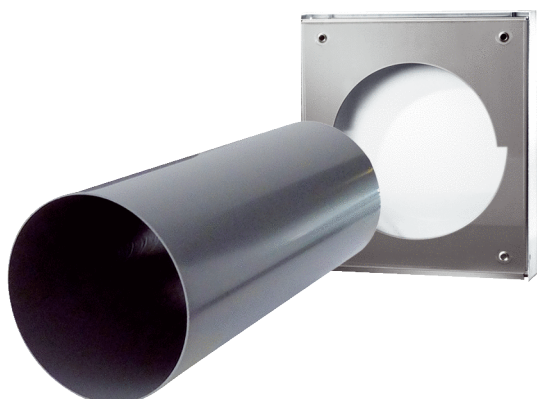

PP 60 KA-SRW

Краткая информация

Комплект для монтажа в стену без отделки, включает в себя внешнюю крышку из оцинкованной листовой стали (белого цвета), стенную втулку и крышки защиты от штукатурки для прибора вентиляции отдельных помещений PushPull 60 K с рекуперацией тепла

Примеры применения

Коттедж, Многоквартирный дом, Офис, Лечебное учреждение, Торговое помещение

Номер артикула

0095.0215

Технические данные

Объёмный расход	17 m³/h / 22 m³/h / 30 m³/h / 41 m³/h / 50 m³/h
Место установки	Наружная стена
Позиция	горизонтальный
Материал	Листовая сталь, оцинкованная
Цвет	чисто белый - типа RAL 9010
Вес	2,2 kg
Масса с упаковкой	3,052 kg
Номинальный диаметр	200 mm
Ширина	545 mm
Высота	286 mm
Глубина	250 mm
Ширина с упаковкой	280 mm
Высота с упаковкой	280 mm
Глубина с упаковкой	510 mm
Упаковочный комплект	1 штук
Ассортимент	К
GTIN (EAN)	4012799952152