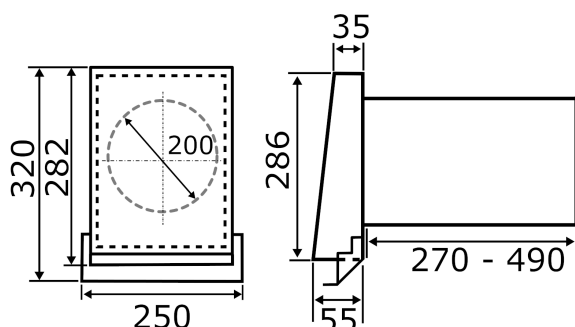

Примеры применения

Коттедж, Многоквартирный дом, Офис, Лечебное учреждение, Торговое помещение

Номер артикула

0095.0205

Технические данные

Объёмный расход	17 m³/h / 22 m³/h / 30 m³/h / 41 m³/h / 50 m³/h
Место установки	Наружная стена
Позиция	горизонтальный
Материал	Высококачественная сталь
Цвет	Нержавеющая сталь, сатинированная
Вес	2,2 kg
Масса с упаковкой	2,988 kg
Номинальный диаметр	200 mm
Ширина	286 mm
Высота	250 mm
Глубина	503 mm
Ширина с упаковкой	270 mm
Высота с упаковкой	275 mm
Глубина с упаковкой	615 mm
Упаковочный комплект	1 штук
Ассортимент	К
GTIN (EAN)	4012799952053

Габаритный чертеж [mm]

ИЗДЕЛИЕ ТЕХНИЧЕСКИЙ ПАСПОРТ

PP 60 KA-SR