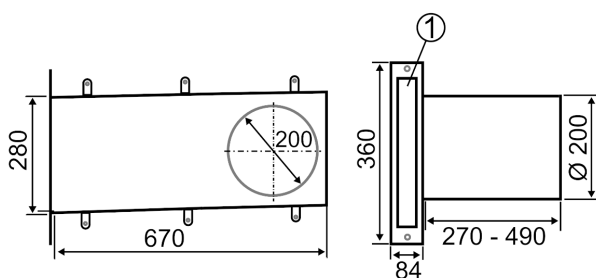

Примеры применения

Коттедж, Многоквартирный дом, Офис, Лечебное учреждение, Торговое помещение

Номер артикула

0095.0206

Технические данные

Объёмный расход	17 м³/ч / 21 м³/ч / 27 м³/ч / 39 м³/ч / 46 м³/ч
Место установки	Оконный откос
Позиция	горизонтальный
Материал	Алюминий / нержавеющая сталь
Цвет	Нержавеющая сталь, сатинированная
Вес	2,7 kg
Масса с упаковкой	4,276 kg
Номинальный диаметр	200 mm
Ширина	670 mm
Высота	360 mm
Глубина	574 mm
Ширина с упаковкой	690 mm
Высота с упаковкой	320 mm
Глубина с упаковкой	400 mm
Упаковочный комплект	1 штук
Ассортимент	К
GTIN (EAN)	4012799952060

Габаритный чертеж [mm]

① Ширина: 40 мм

ИЗДЕЛИЕ ТЕХНИЧЕСКИЙ ПАСПОРТ

PP 60 KL-SR