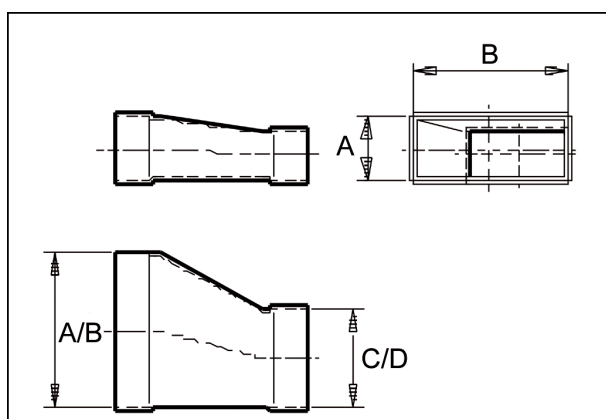

REDA55/220/55

Краткая информация

Переход с уменьшением 55/220 на 55/110, асимметричный

Номер артикула

0055.0707

Технические данные

Материал корпуса	Стальной лист, оцинкованный по методу Сендзимира
Масса с упаковкой	0 kg
Размер канала	220 mm x x 55 mm
Уменьшение до размера канала	x/ x
Ширина с упаковкой	0 mm
Высота с упаковкой	0 mm
Глубина с упаковкой	0 mm
Упаковочный комплект	1 штук
Ассортимент	К
GTIN (EAN)	4012799557074

Габаритный чертеж [mm]

A	B	C	D
55	220	55	110