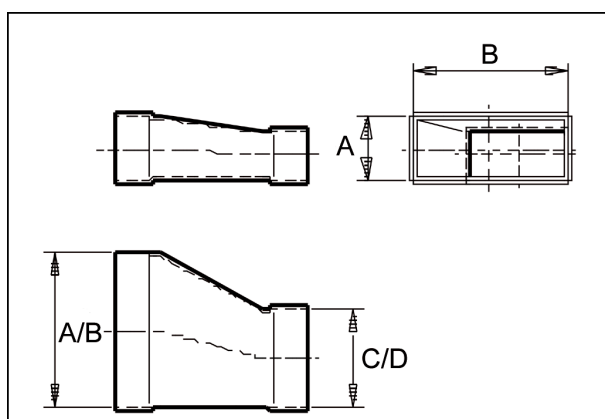

## Краткая информация

Переход с уменьшением 55/220 на 80/100, асимметричный

Номер артикула

0055.0709

## Технические данные

Материал корпуса	Стальной лист, оцинкованный по методу Сендзимира
Масса с упаковкой	0 kg
Размер канала	220 mm x x 55 mm
Уменьшение до размера канала	x/ x
Ширина с упаковкой	0 mm
Высота с упаковкой	0 mm
Глубина с упаковкой	0 mm
Упаковочный комплект	1 штук
Ассортимент	К
GTIN (EAN)	4012799557098

## Габаритный чертеж [mm]

A	B	C	D
55	220	80	100