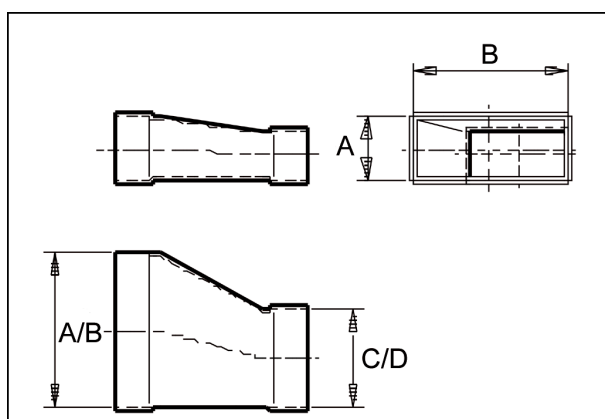

REDA80/150/55

Краткая информация

Переход с уменьшением 80/150 на 55/110, асимметричный

Номер артикула

0055.0715

Технические данные

Материал корпуса	Стальной лист, оцинкованный по методу Сендзимира
Масса с упаковкой	0 kg
Размер канала	150 mm x x 80 mm
Уменьшение до размера канала	x/ x
Ширина с упаковкой	0 mm
Высота с упаковкой	0 mm
Глубина с упаковкой	0 mm
Упаковочный комплект	1 штук
Ассортимент	К
GTIN (EAN)	4012799557159

Габаритный чертеж [mm]

A	B	C	D
80	150	55	110