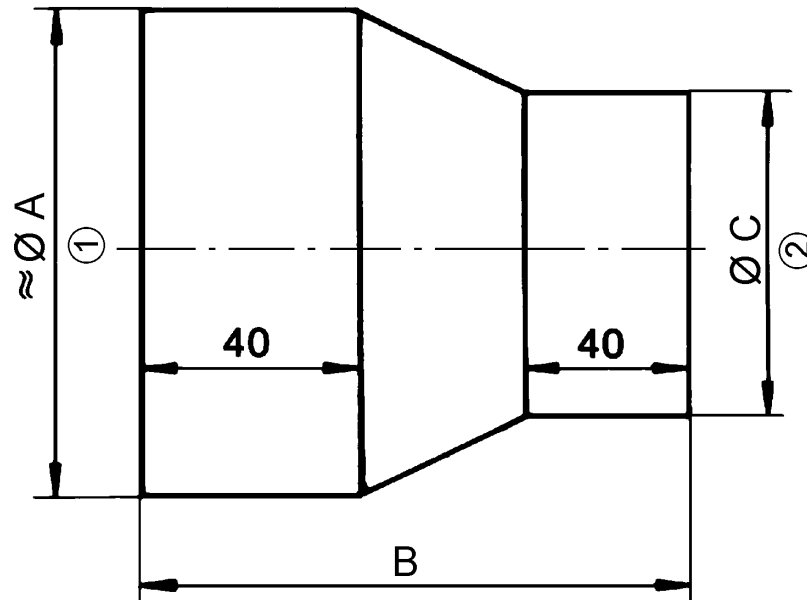

REM 18/14 Ex

Краткая информация

Редуктор с DN 180 на DN 140, для использования на взрывоопасных участках

Номер артикула 0055.0304

Технические данные

Место установки	Труба
Материал	Металл
Вес	0,6 kg
Масса с упаковкой	0,63 kg
Снижение до номинального диаметра	180 mm / 140 mm
Ширина	179 mm
Высота	179 mm
Глубина	165 mm
Ширина с упаковкой	179 mm
Высота с упаковкой	179 mm
Глубина с упаковкой	165 mm
Упаковочный комплект	1 штук
Ассортимент	C
GTIN (EAN)	4012799553045

REM 18/14 Ex

Габаритный чертеж [mm]

A	B	C
179	165	139

① Внутренний размер
② Наружный размер