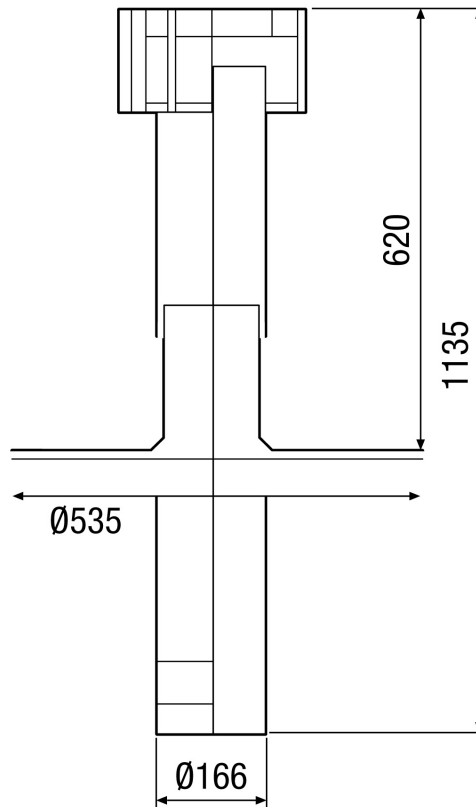

RG 160

Краткая информация

Решетка для защиты от дождя для приточной и вытяжной вентиляции, алюминий, для DF 160

Номер артикула 0151.0281

Технические данные

Направление воздуха	Приточная и вытяжная вентиляция
Материал	Алюминий
Цвет	Алюминий
Вес	0,2 kg
Масса с упаковкой	0,21 kg
Номинальный диаметр	160 mm
Ширина	265 mm
Высота	265 mm
Глубина	265 mm
Ширина с упаковкой	265 mm
Высота с упаковкой	265 mm
Глубина с упаковкой	265 mm
Упаковочный комплект	1 штук
Ассортимент	B
GTIN (EAN)	4012799512813

RG 160

Габаритный чертеж [mm]

DF 160 S с DP 160 A
Для плоской крыши

RG 160

Габаритный чертеж [mm]

DF 160 S с DP 160 SB
Для наклонной крыши