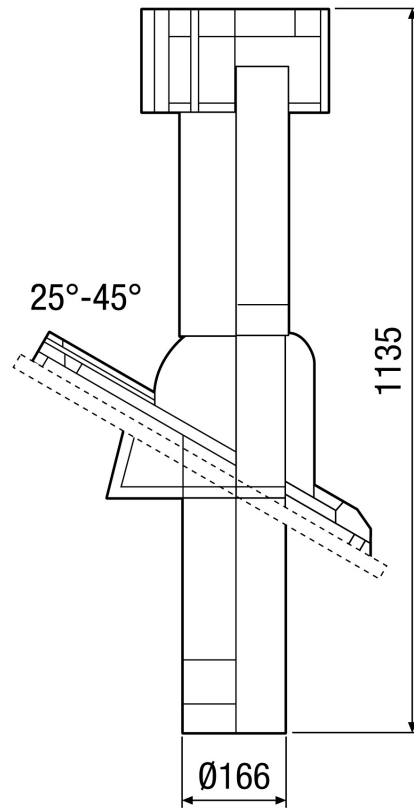

RG 160

Краткая информация

Решетка для защиты от дождя для приточной и вытяжной вентиляции, алюминий, для DF 160

Номер артикула 0151.0281

Технические данные

Направление воздуха	Приточная и вытяжная вентиляция
Материал	Алюминий
Цвет	Алюминий
Вес	0,2 kg
Масса с упаковкой	0,21 kg
Номинальный диаметр	160 mm
Ширина	265 mm
Высота	265 mm
Глубина	265 mm
Ширина с упаковкой	265 mm
Высота с упаковкой	265 mm
Глубина с упаковкой	265 mm
Упаковочный комплект	1 штук
Ассортимент	B
GTIN (EAN)	4012799512813

RG 160

Габаритный чертеж [mm]

DF 160 S с DP 160 A
Для плоской крыши

RG 160

Габаритный чертеж [mm]

DF 160 S с DP 160 SB
Для наклонной крыши