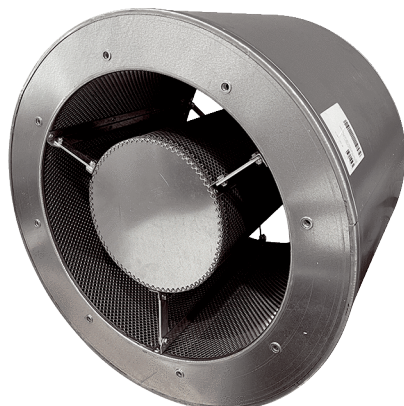

## RSKI 125/1000

## Краткая информация

Трубный шумоглушитель с кулисой, длина 1250 мм, DN 1250

Номер артикула

0073.0256

## Технические данные

Материал	Сталь, оцинкованная
Цвет	серебряный
Вес	193 kg
Масса с упаковкой	193 kg
Ширина	1.450 mm
Высота	1.450 mm
Глубина	1.250 mm
Ширина с упаковкой	1.450 mm
Высота с упаковкой	1.450 mm
Глубина с упаковкой	1.250 mm
Примеряющее глушение при 63 Гц	4 dB
Примеряющее глушение при 125 Гц	7 dB
Примеряющее глушение при 250 Гц	12 dB
Примеряющее глушение при 500 Гц	18 dB
Примеряющее глушение при 1 кГц	19 dB
Примеряющее глушение при 2 кГц	10 dB
Примеряющее глушение при 4 кГц	6 dB
Примеряющее глушение при 8 кГц	6 dB
Общее примеряющее глушение	
Примеряющее глушение, примечание	
Упаковочный комплект	1 штук
Ассортимент	C
GTIN (EAN)	4012799732563