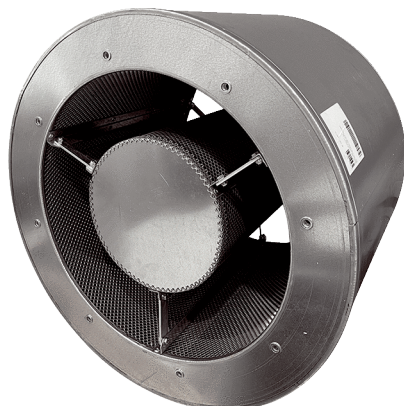

## RSKI 63/1500

## Краткая информация

Трубный шумоглушитель с кулисой, длина 945 мм, DN 630#

Номер артикула

0073.0110

## Технические данные

Материал	Сталь, оцинкованная
Цвет	серебряный
Вес	44 kg
Масса с упаковкой	44 kg
Ширина	790 mm
Высота	790 mm
Глубина	945 mm
Ширина с упаковкой	790 mm
Высота с упаковкой	790 mm
Глубина с упаковкой	945 mm
Примеряющее глушение при 63 Гц	2 dB
Примеряющее глушение при 125 Гц	2 dB
Примеряющее глушение при 250 Гц	9 dB
Примеряющее глушение при 500 Гц	22 dB
Примеряющее глушение при 1 кГц	29 dB
Примеряющее глушение при 2 кГц	23 dB
Примеряющее глушение при 4 кГц	14 dB
Примеряющее глушение при 8 кГц	10 dB
Общее примеряющее глушение	
Примеряющее глушение, примечание	
Упаковочный комплект	1 штук
Ассортимент	C
GTIN (EAN)	4012799731108