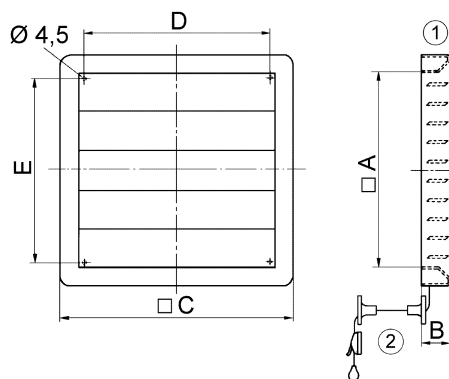

RS 20

Краткая информация

Заслонка, ручное включение, DN200

Номер артикула

0151.0338

Технические данные

Направление воздуха	Приточная и вытяжная вентиляция
Монтаж	снаружи
Место установки	Стена
Позиция	вертикальный
Материал	Пластмасса, устойчивая к воздействию атмосферы и УФ-лучей
Цвет	обычный белый - типа RAL 9016
Цвет пластинок	серебристо-серый
Вес	0,55 kg
Масса с упаковкой	0,7 kg
Вид заслонки	электрический / ручное
Номинальный диаметр	200 mm
Ширина	260 mm
Высота	260 mm
Глубина	39 mm
Ширина с упаковкой	325 mm
Высота с упаковкой	275 mm
Глубина с упаковкой	50 mm
Температура окружающей среды	60 °C
Упаковочный комплект	1 штук
Ассортимент	C
GTIN (EAN)	4012799513384

RS 20

Характеристика Потери давления

- ① RS 20
- ② RS 25
- ③ RS 30
- ④ RS 35
- ⑤ RS 40
- ⑥ RS 45
- ⑦ RS 50
- ⑧ RS 60

Габаритный чертеж [mm]

A	B	C	D	E
200	39	260	197	182

- ① Устанавливается вручную
- ② Ролик для изменения направления тягового шнура