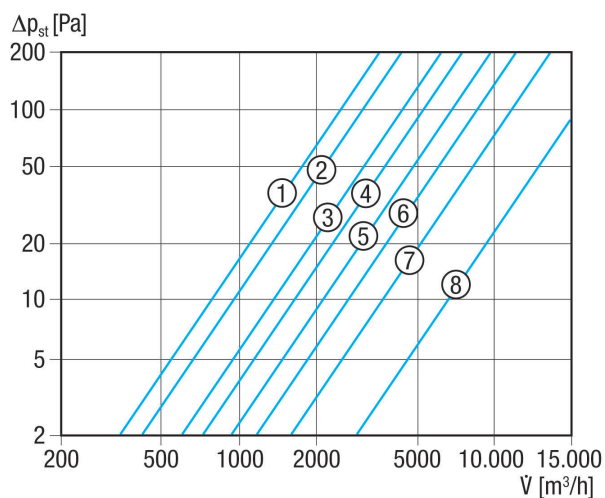

RS 20

Краткая информация

Заслонка, ручное включение, DN200

Номер артикула

0151.0338

Технические данные

Направление воздуха	Приточная и вытяжная вентиляция
Монтаж	снаружи
Место установки	Стена
Позиция	вертикальный
Материал	Пластмасса, устойчивая к воздействию атмосферы и УФ-лучей
Цвет	обычный белый - типа RAL 9016
Цвет пластинок	серебристо-серый
Вес	0,55 kg
Масса с упаковкой	0,7 kg
Вид заслонки	электрический / ручное
Номинальный диаметр	200 mm
Ширина	260 mm
Высота	260 mm
Глубина	39 mm
Ширина с упаковкой	325 mm
Высота с упаковкой	275 mm
Глубина с упаковкой	50 mm
Температура окружающей среды	60 °C
Упаковочный комплект	1 штук
Ассортимент	C
GTIN (EAN)	4012799513384

RS 20

Характеристика Потери давления

- ① RS 20
- ② RS 25
- ③ RS 30
- ④ RS 35
- ⑤ RS 40
- ⑥ RS 45
- ⑦ RS 50
- ⑧ RS 60

Габаритный чертеж [mm]

A	B	C	D	E
200	39	260	197	182

- ① Устанавливается вручную
- ② Ролик для изменения направления тягового шнура