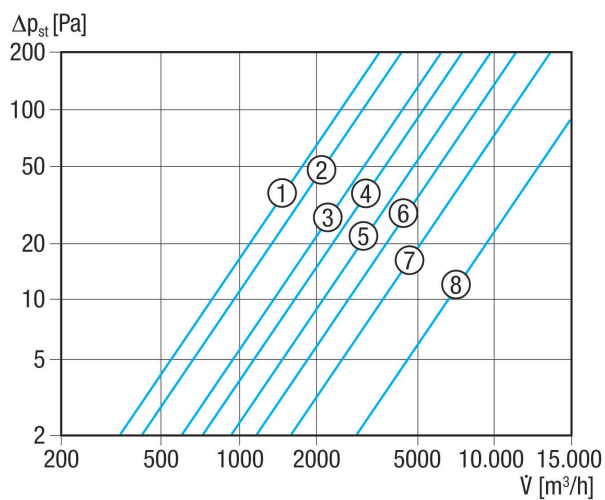

RS 25

Краткая информация

Заслонка, ручное включение, DN255

Номер артикула

0151.0339

Технические данные

Направление воздуха	Приточная и вытяжная вентиляция
Монтаж	снаружи
Место установки	Стена
Позиция	вертикальный
Материал	Пластмасса, устойчивая к воздействию атмосферы и УФ-лучей
Цвет	обычный белый - типа RAL 9016
Цвет пластинок	серебристо-серый
Вес	0,81 kg
Масса с упаковкой	0,99 kg
Вид заслонки	электрический / ручное
Номинальный диаметр	255 mm
Ширина	314 mm
Высота	314 mm
Глубина	40 mm
Ширина с упаковкой	375 mm
Высота с упаковкой	325 mm
Глубина с упаковкой	50 mm
Температура окружающей среды	60 °C
Упаковочный комплект	1 штук
Ассортимент	C
GTIN (EAN)	4012799513391

RS 25

Характеристика Потери давления

- ① RS 20
- ② RS 25
- ③ RS 30
- ④ RS 35
- ⑤ RS 40
- ⑥ RS 45
- ⑦ RS 50
- ⑧ RS 60

Габаритный чертеж [mm]

A	B	C	D	E
255	40	314	250	234

- ① Устанавливается вручную
- ② Ролик для изменения направления тягового шнура