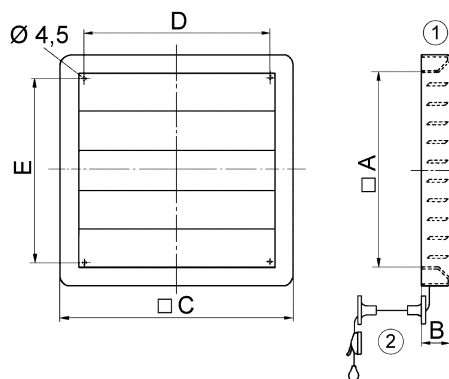

RS 25

Краткая информация

Заслонка, ручное включение, DN255

Номер артикула

0151.0339

Технические данные

Направление воздуха	Приточная и вытяжная вентиляция
Монтаж	снаружи
Место установки	Стена
Позиция	вертикальный
Материал	Пластмасса, устойчивая к воздействию атмосферы и УФ-лучей
Цвет	обычный белый - типа RAL 9016
Цвет пластинок	серебристо-серый
Вес	0,81 kg
Масса с упаковкой	0,99 kg
Вид заслонки	электрический / ручное
Номинальный диаметр	255 mm
Ширина	314 mm
Высота	314 mm
Глубина	40 mm
Ширина с упаковкой	375 mm
Высота с упаковкой	325 mm
Глубина с упаковкой	50 mm
Температура окружающей среды	60 °C
Упаковочный комплект	1 штук
Ассортимент	C
GTIN (EAN)	4012799513391

RS 25

Характеристика Потери давления

- ① RS 20
- ② RS 25
- ③ RS 30
- ④ RS 35
- ⑤ RS 40
- ⑥ RS 45
- ⑦ RS 50
- ⑧ RS 60

Габаритный чертеж [mm]

A	B	C	D	E
255	40	314	250	234

- ① Устанавливается вручную
- ② Ролик для изменения направления тягового шнура