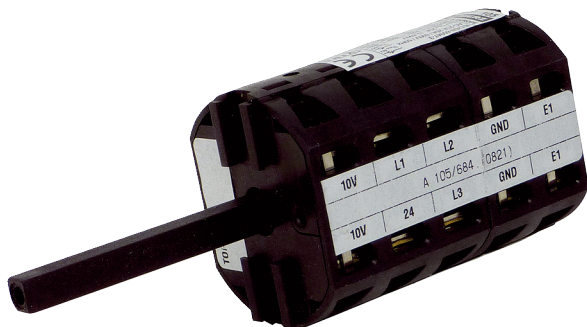

## Краткая информация

Запасной ремонтный выключатель для MDR-(PG) 35 EC

Номер артикула

E157.1634.0000

## Технические данные

Вес	0,1 kg
Масса с упаковкой	0,15 kg
Ширина	45 mm
Высота	114 mm
Глубина	37 mm
Ширина с упаковкой	80 mm
Высота с упаковкой	115 mm
Глубина с упаковкой	80 mm
Упаковочный комплект	1 штук
Ассортимент	E
GTIN (EAN)	4012799101574