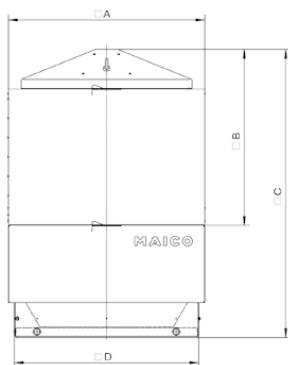

SDA 50

Краткая информация

Шумоглушитель для крышного вентилятора ERD 50 и DRD 50, установленный на выбросе

Номер артикула

0092.0392ALT

Технические данные

Место установки	Крыша
Материал корпуса	Листовая сталь, оцинкованная
Подходит для номинального диаметра	500 мм
Температура окружающей среды	100 °C
Упаковочный комплект	1 штук

Габаритный чертеж [мм]

SDA 50

Габаритный чертеж [mm]