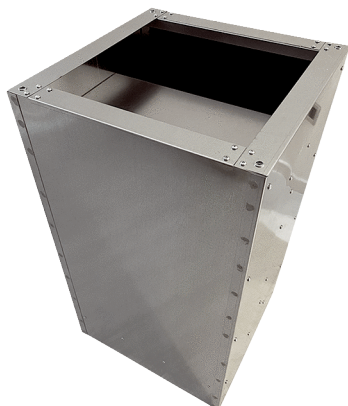

SDI 35

Краткая информация

Цокольный шумоглушитель для снижения уровня шума крышных вентиляторов на стороне всасывания, DN 350

Номер артикула

0073.0032

Технические данные

Материал	Стальной лист, оцинкованный
Цвет	серебряный
Вес	37 kg
Масса с упаковкой	37 kg
Подходит для номинального диаметра	350 mm
Ширина	490 mm
Высота	750 mm
Глубина	490 mm
Ширина с упаковкой	490 mm
Высота с упаковкой	750 mm
Глубина с упаковкой	490 mm
Примеряющее глушение при 63 Гц	3 dB
Примеряющее глушение при 125 Гц	5 dB
Примеряющее глушение при 250 Гц	9 dB
Примеряющее глушение при 500 Гц	11 dB
Примеряющее глушение при 1 кГц	19 dB
Примеряющее глушение при 2 кГц	20 dB
Примеряющее глушение при 4 кГц	18 dB
Примеряющее глушение при 8 кГц	14 dB
Общее примеряющее глушение	
Примеряющее глушение, примечание	
Упаковочный комплект	1 штук
Ассортимент	C
GTIN (EAN)	4012799730323

SDI 35

Габаритный чертеж [mm]