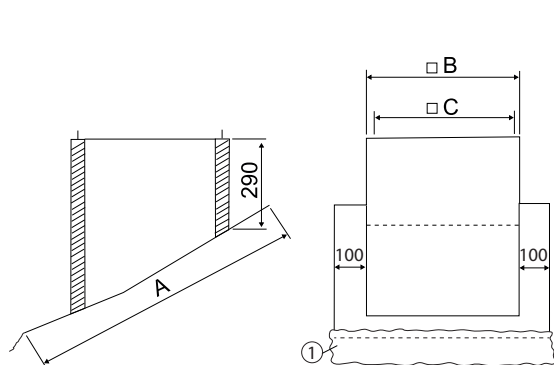

Краткая информация

Цоколь для плоских крыш для монтажа крышных вентиляторов на черепичную крышу, серийное исполнение для уклона крыши до 30°, DN 355 мм

Номер артикула

0093.0954

Технические данные

Исполнение	уклон крыши до 30°
Материал корпуса	Листовая сталь, оцинкованная
Вес	17,9 kg
Масса с упаковкой	18,9 kg
Подходит для номинального диаметра	355 mm
Ширина	855 mm
Высота	290 mm
Глубина	955 mm
Ширина с упаковкой	900 mm
Высота с упаковкой	300 mm
Глубина с упаковкой	1.000 mm
Упаковочный комплект	1 штук
Ассортимент	C
GTIN (EAN)	4012799939542

Габаритный чертеж [mm]

A	B	C
955	655	610

① Свинцовый фартук