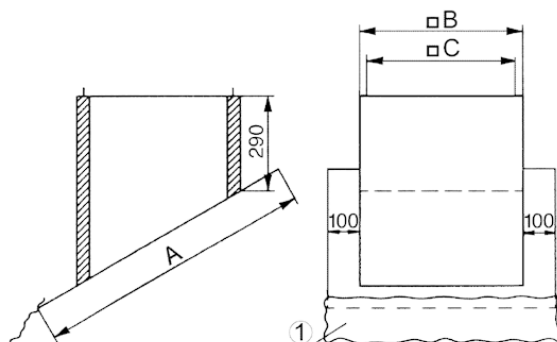

SDS 63

Краткая информация

Крышный цоколь для наклонных крыш DN 630

Номер артикула 0093.0955ALT

Технические данные

Материал корпуса	Листовая сталь, оцинкованная
Подходит для номинального диаметра	630 mm
Упаковочный комплект	1 штук
GTIN (EAN)	4012799939559

Габаритный чертеж [mm]

A	B	D
1.385	1.085	1.000