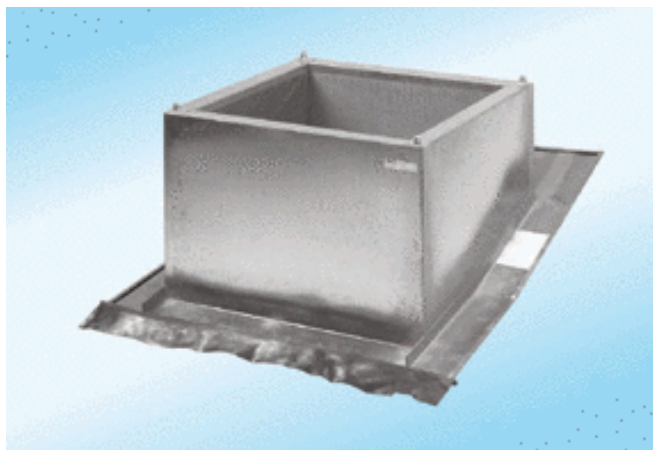

SDS 63

Краткая информация

Крышный цоколь для наклонных крыш DN 630

Номер артикула 0093.0955ALT

Технические данные

Материал корпуса	Листовая сталь, оцинкованная
Подходит для номинального диаметра	630 mm
Упаковочный комплект	1 штук
GTIN (EAN)	4012799939559