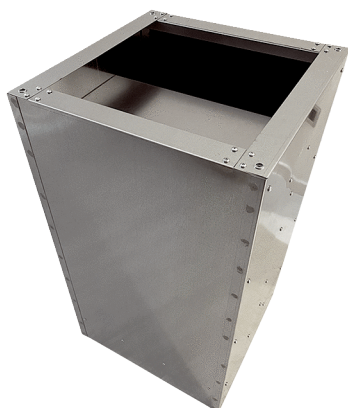

## Краткая информация

Цокольный шумоглушитель с укороченной кулисой, для снижения уровня шума крышных вентиляторов на стороне всасывания, применяемый вместе с заслонкой VKRI, DN 350

Номер артикула

0073.0036

## Технические данные

Материал	Стальной лист, оцинкованный
Цвет	серебряный
Вес	37 kg
Масса с упаковкой	37 kg
Ширина	490 mm
Высота	750 mm
Глубина	490 mm
Ширина с упаковкой	490 mm
Высота с упаковкой	750 mm
Глубина с упаковкой	490 mm
Примеряющее глушение при 63 Гц	3 dB
Примеряющее глушение при 125 Гц	5 dB
Примеряющее глушение при 250 Гц	9 dB
Примеряющее глушение при 500 Гц	11 dB
Примеряющее глушение при 1 кГц	19 dB
Примеряющее глушение при 2 кГц	20 dB
Примеряющее глушение при 4 кГц	18 dB
Примеряющее глушение при 8 кГц	14 dB
Общее примеряющее глушение	
Примеряющее глушение, примечание	
Упаковочный комплект	1 штук
Ассортимент	C
GTIN (EAN)	4012799730361