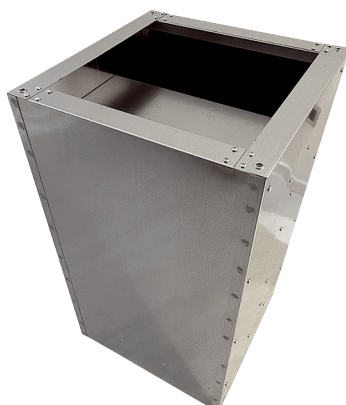

## Краткая информация

Цокольный шумоглушитель с укороченной кулисой, для снижения уровня шума крышных вентиляторов на стороне всасывания, применяемый вместе с заслонкой VKRI, DN 400—450

Номер артикула

0073.0037

## Технические данные

Материал	Стальной лист, оцинкованный
Цвет	серебряный
Вес	42 kg
Масса с упаковкой	42 kg
Номинальный диаметр в мм	400-450
Ширина	640 mm
Высота	750 mm
Глубина	640 mm
Ширина с упаковкой	640 mm
Высота с упаковкой	750 mm
Глубина с упаковкой	640 mm
Примеряющее глушение при 63 Гц	3 dB
Примеряющее глушение при 125 Гц	4 dB
Примеряющее глушение при 250 Гц	8 dB
Примеряющее глушение при 500 Гц	9 dB
Примеряющее глушение при 1 кГц	18 dB
Примеряющее глушение при 2 кГц	15 dB
Примеряющее глушение при 4 кГц	10 dB
Примеряющее глушение при 8 кГц	6 dB
Общее примеряющее глушение	
Примеряющее глушение, примечание	
Упаковочный комплект	1 штук
Ассортимент	C
GTIN (EAN)	4012799730378