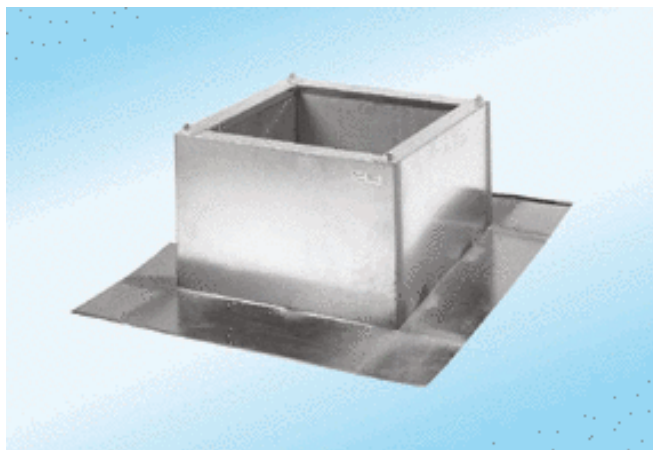

# SOWT 63

## Краткая информация

Крышный цоколь для волнистых и трапециевидных крыш DN 630

Номер артикула 0093.0990ALT

## Технические данные

Материал корпуса	Листовая сталь, оцинкованная
Подходит для номинального диаметра	630 mm
Упаковочный комплект	1 штук
GTIN (EAN)	4012799939900