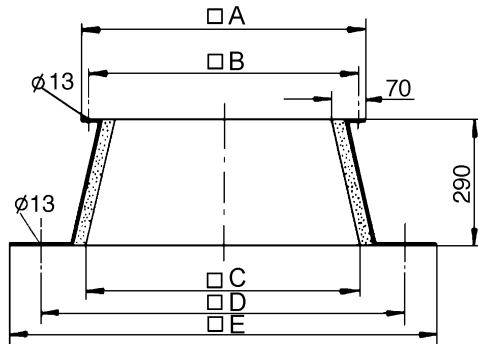

Краткая информация

Цоколь для плоских крыш

Номер артикула

0093.0359

Технические данные

Вес	40,5
Подходит для номинального диаметра	630 mm
Упаковочный комплект	1 штук
Ассортимент	C
GTIN (EAN)	4012799933595

Габаритный чертеж [mm]

A	B	C	D	E
1.080	1.000	1.080	1.290	1.440

SO 63

Габаритный чертеж [mm]

A	B	C	D	E
1.080	1.000	1.080	1.290	1.440