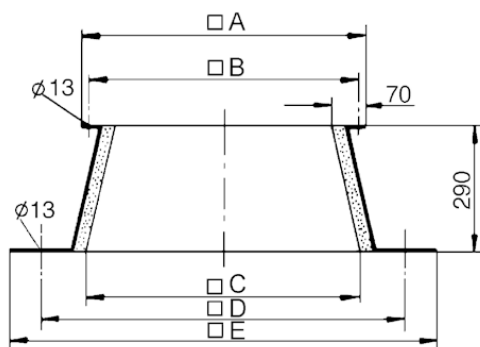

Краткая информация

Цоколь для плоских крыш

Номер артикула

0093.0359

Технические данные

Вес	40,5
Подходит для номинального диаметра	630 mm
Упаковочный комплект	1 штук
Ассортимент	C
GTIN (EAN)	4012799933595

Габаритный чертеж [mm]

A	B	C	D	E
1.080	1.000	1.080	1.290	1.440

SO 63

Габаритный чертеж [mm]

A	B	C	D	E
1.080	1.000	1.080	1.290	1.440