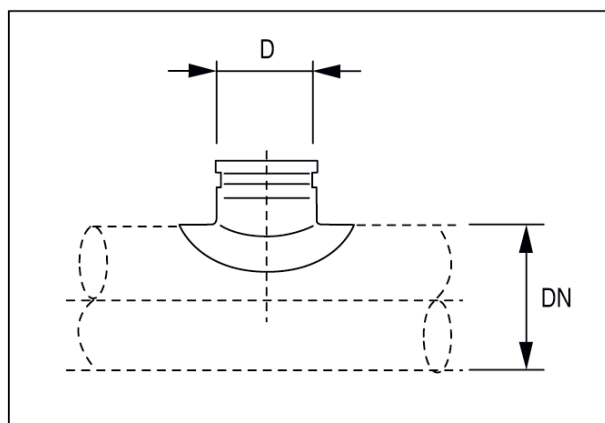

SR 100-100

Краткая информация

Седельные патрубки 90° с роликовым кольцевым уплотнением для спирально-навивных труб, DN 100 / 100

Номер артикула

0055.0441

Технические данные

| | |
|------------------------------|----------------|
| Вид монтажа | Скрытый монтаж |
| Температура окружающей среды | 60 °C |
| Упаковочный комплект | 1 штук |
| Ассортимент | К |
| GTIN (EAN) | 4012799554417 |

Габаритный чертеж [мм]

| | |
|-----|-----|
| DN | D |
| 100 | 100 |