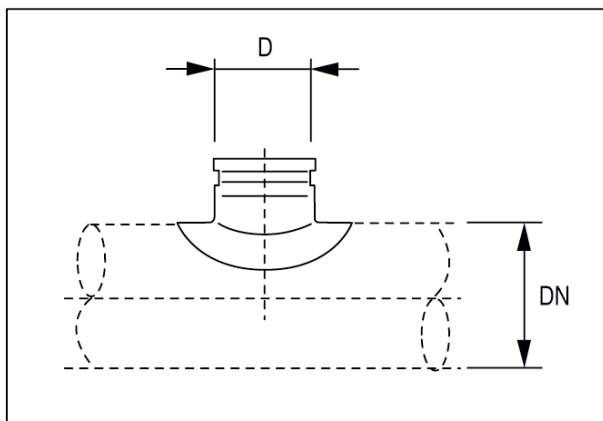

## Краткая информация

Седельные патрубки 90° с роликовым кольцевым уплотнением для спирально-навивных труб, DN 100 / 112-125

Номер артикула

0055.0442

## Технические данные

Вид монтажа	Скрытый монтаж
Температура окружающей среды	60 °C
Упаковочный комплект	1 штук
Ассортимент	К
GTIN (EAN)	4012799554424

## Габаритный чертеж [мм]

DN	D
-13	100